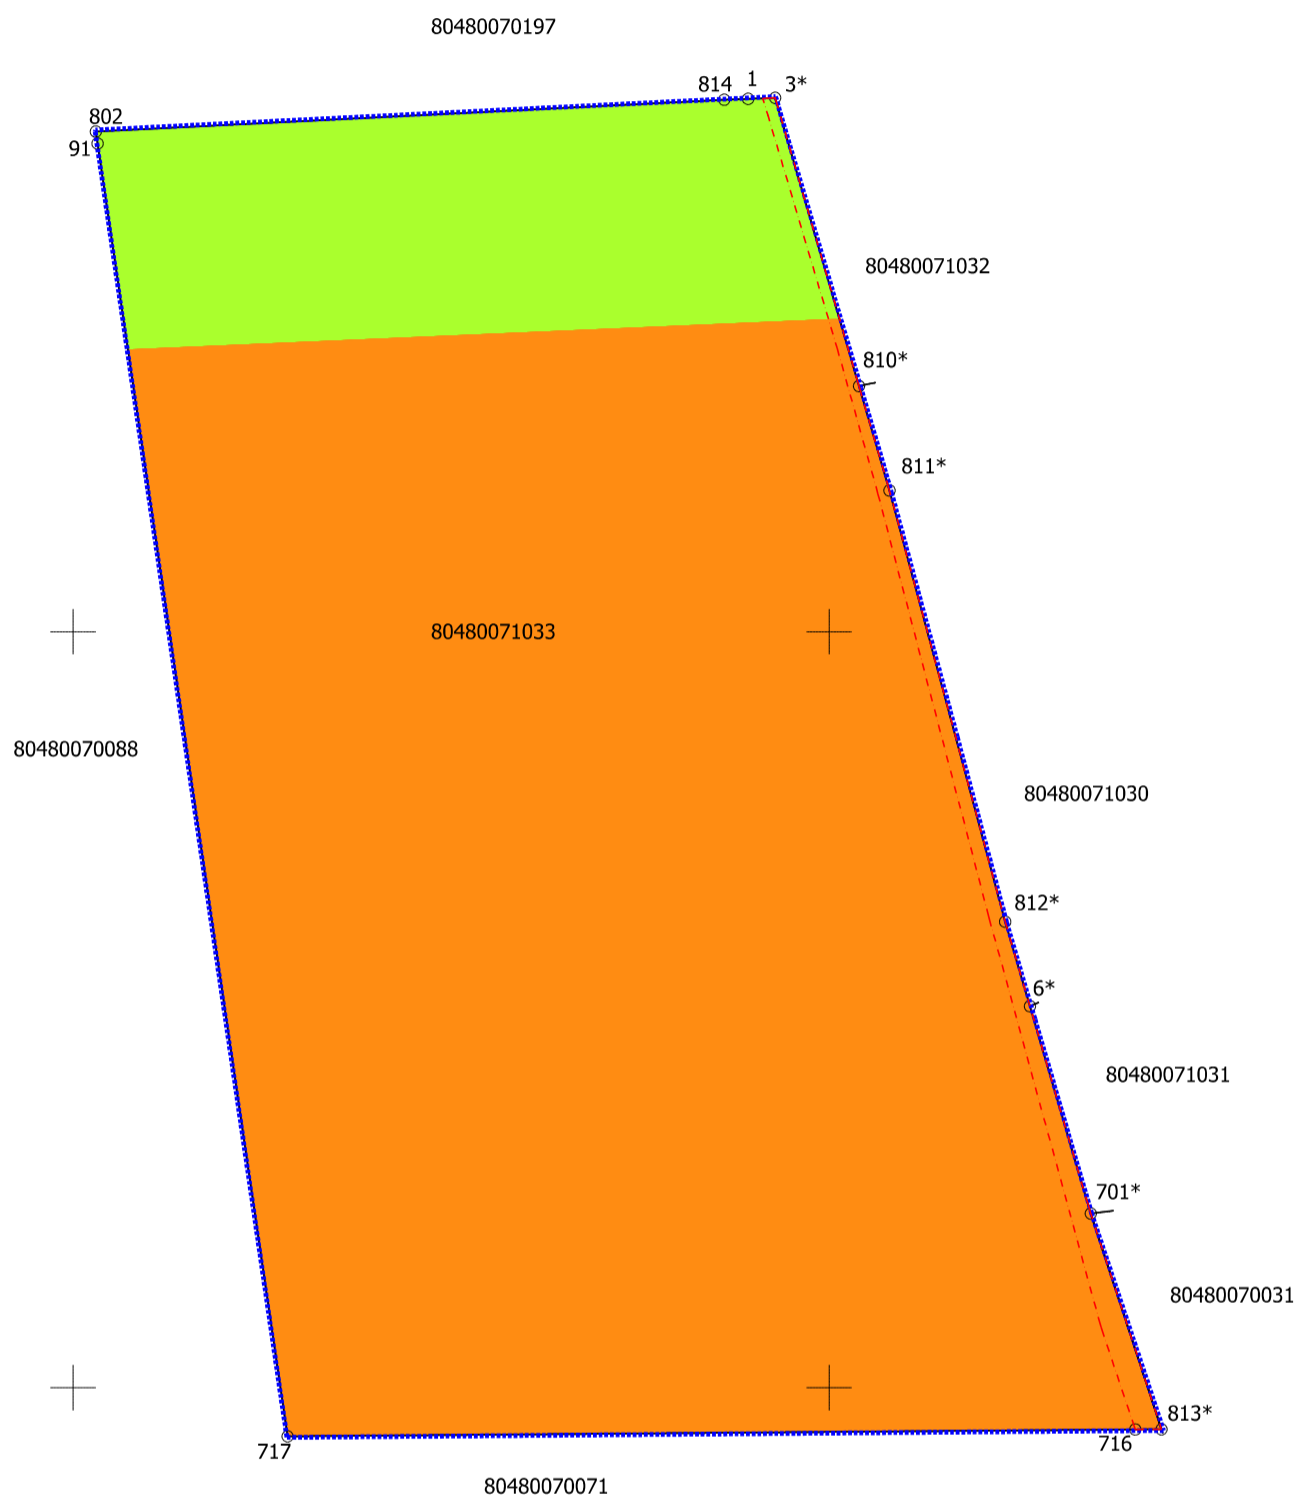

TERITORIJAS PAŠREIZEJĀS IZMANTOŠANAS PLĀNS

Objekta novietojuma shēma

X=3088000
Y=4929000

Esošā zemes vienība	
Kadastra apzīmējums	Platība
8048 007 1033	1.7945 ha
Kopā:	1.7945 ha

APZĪMĒJUMI:	
	Parku un apstādījumu teritorija(DA)
	Zemes vienības robeža ar robežpunktu
8048 007 1033	zemes vienības kadastra apzīmējums
	Detālpilānojumā robeža
	Savrupmāju apbūves teritorija (DzS)
	ceļa servitūta teritorija

SIA ĢEODĒZIJA S reģ.Nr.40103360710 juridiskā adrese: Meža iela 17, Salaspils, Salaspils novads, LV-2121		PASŪTĪTĀJS: LEO RAGE	
Valdes locekle S.Sokolova		OBJEKTS: DZILNUSTŪRĪŠI, DZILNUCIEMS, BABĪTES PAGASTS, BABĪTES NOVADS	
Zemes ierīkotāja S.Sokolova (sert.Nr.AA0018)		Detālpilānojums nekustamā īpašuma "Dzilnustūrīši", Dzīlnuciemā, Babītes pagastā, Babītes novadā, zemes vienībai ar kadastra apzīmējumu 80480071033	LAPA 1 LAPAS 4
TERITORIJAS PAŠREIZEJĀS IZMANTOŠANAS PLĀNS, DP-1			Datums: 01.06.2020. M 1:1000