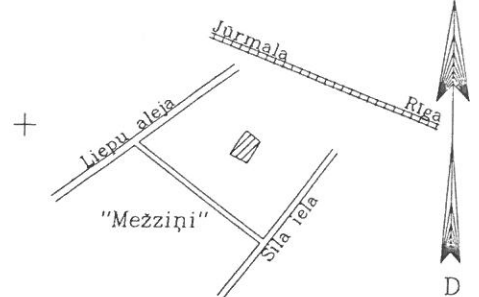

Zemes nogabalu Nr.	EKSPLIKĀCIJA ZEMES LIETOŠANAS VEIDI														
	Kopplatība ha	TAJĀ SKAITĀ					Meži	Krūmāji	Purvi	Zem ūdeņiem	T.sk. Zem zivju dīķiem	Zem ēkām un pagolmiem	Zem ceļiem	Pārējās zemes	Mellorētā Iauksm. Izmant. zeme
		Leuksaim. Izmant. zeme	Aram- zeme	Augļu dārzi	Pļavas	Ganības									
0.1047	—	—	—	—	—	—	—	—	—	—	—	—	—	—	—

ROBEŽPUNKTU KOORDINĀTAS
LKS92 TM
Mēroga koeficients 0.999600

	X	Y
701	312587.04	496943.10
702	312570.67	496962.84
705	312539.86	496944.24
704	312552.71	496919.86
703	312575.72	496934.15

Zemes Ipašuma platība 0.1047 ha (1047 kv.m)

ZEMES
IZVIETOJUMA SHĒMA Z

NEKUSTAMĀ IPAŠUMA LIETOŠANAS TIESĪBU APMĒRINĀJUMI

1.020306- aizsargjosla gar dzelzceļu Rīga- Jūrmala	0.1047 ha
2.020101- aizsargjosla gar ūdensvadu	0.0520 ha
3.020302- aizsargjosla gar ielu- būvlaide	0.0164 ha
4.020501- aizsargjosla gar elektrisko tīklu gaisvadu līniju ar nominālo spriegumu 0.4 kV	0.0020 ha
5.020401- aizsargjosla gar apakšzemes kabeļu sakaru līniju	0.0016 ha
6.020401- aizsargjosla gar apakšzemes kabeļu sakaru līniju	0.0078 ha
7.020501- aizsargjosla gar elektrisko tīklu gaisvadu līniju ar nominālo spriegumu 0.4 kV	0.0046 ha
8.020401- aizsargjosla gar apakšzemes kabeļu sakaru līniju	0.0050 ha
9.020302- aizsargjosla gar ielu- būvlaide	0.0029 ha
10.020302- aizsargjosla gar ielu- būvlaide	0.0004 ha