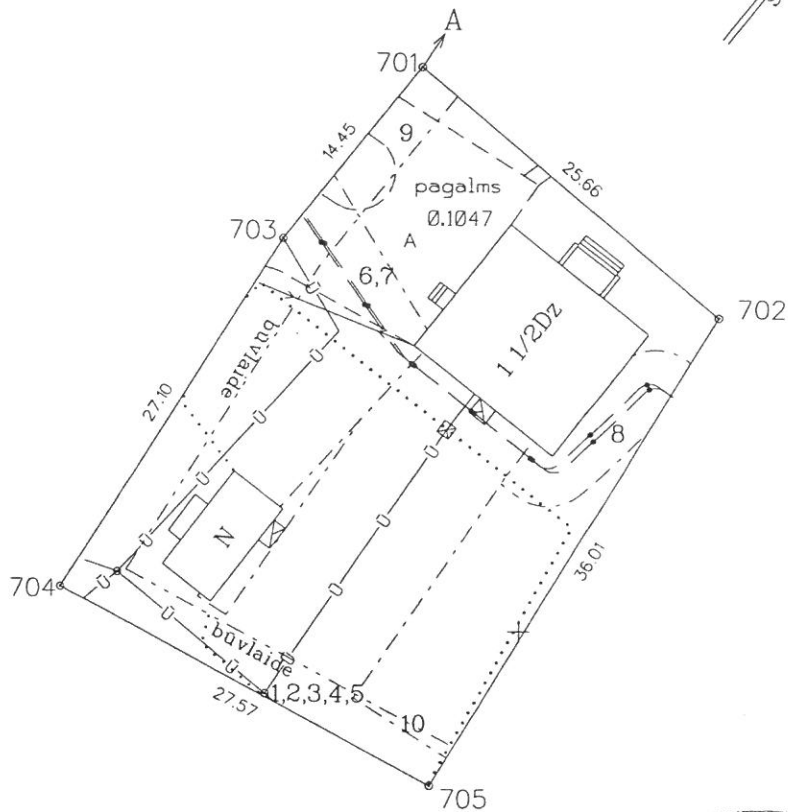

Zemes nogabalu Nr.	EKSPLIKĀCIJA ZEMES LIETOŠANAS VEIDI														
	Kopplatība ha	TAJĀ SKAITĀ					Meži	Krūmāji	Purvi	Zem ūdeņiem	T.sk. Zem zivju dīķiem	Zem ēkām un pagolmiem	Zem ceļiem	Pārējās zemes	Mellorētā Iauksm. Izmant. zeme
		Leuksaim. Izmant. zeme	Aram- zeme	Augļu dārzi	Pļavas	Ganības									
0.1047	—	—	—	—	—	—	—	—	—	—	—	—	—	—	—

ROBEŽPUNKTU KOORDINĀTAS
LKS92 TM
Mēroga koeficients 0.999600

	X	Y
701	312587.04	496943.10
702	312570.67	496962.84
705	312539.86	496944.24
704	312552.71	496919.86
703	312575.72	496934.15

Zemes Ipašuma platība 0.1047 ha (1047 kv.m)

ZEMES
IZVIETOJUMA SHĒMA Z

NEKUSTAMĀ IPAŠUMA LIETOŠANAS TIESĪBU APMĒRINĀJUMI

1.020306- aizsargjosla gar dzelzceļu Rīga- Jūrmala	0.1047 ha
2.020101- aizsargjosla gar ūdensvadu	0.0520 ha
3.020302- aizsargjosla gar ielu- būvlaide	0.0164 ha
4.020501- aizsargjosla gar elektrisko tīklu gaisvadu līniju ar nominālo spriegumu 0.4 kV	0.0020 ha
5.020401- aizsargjosla gar apakšzemes kabeļu sakaru līniju	0.0016 ha
6.020401- aizsargjosla gar apakšzemes kabeļu sakaru līniju	0.0078 ha
7.020501- aizsargjosla gar elektrisko tīklu gaisvadu līniju ar nominālo spriegumu 0.4 kV	0.0046 ha
8.020401- aizsargjosla gar apakšzemes kabeļu sakaru līniju	0.0050 ha
9.020302- aizsargjosla gar ielu- būvlaide	0.0029 ha
10.020302- aizsargjosla gar ielu- būvlaide	0.0004 ha