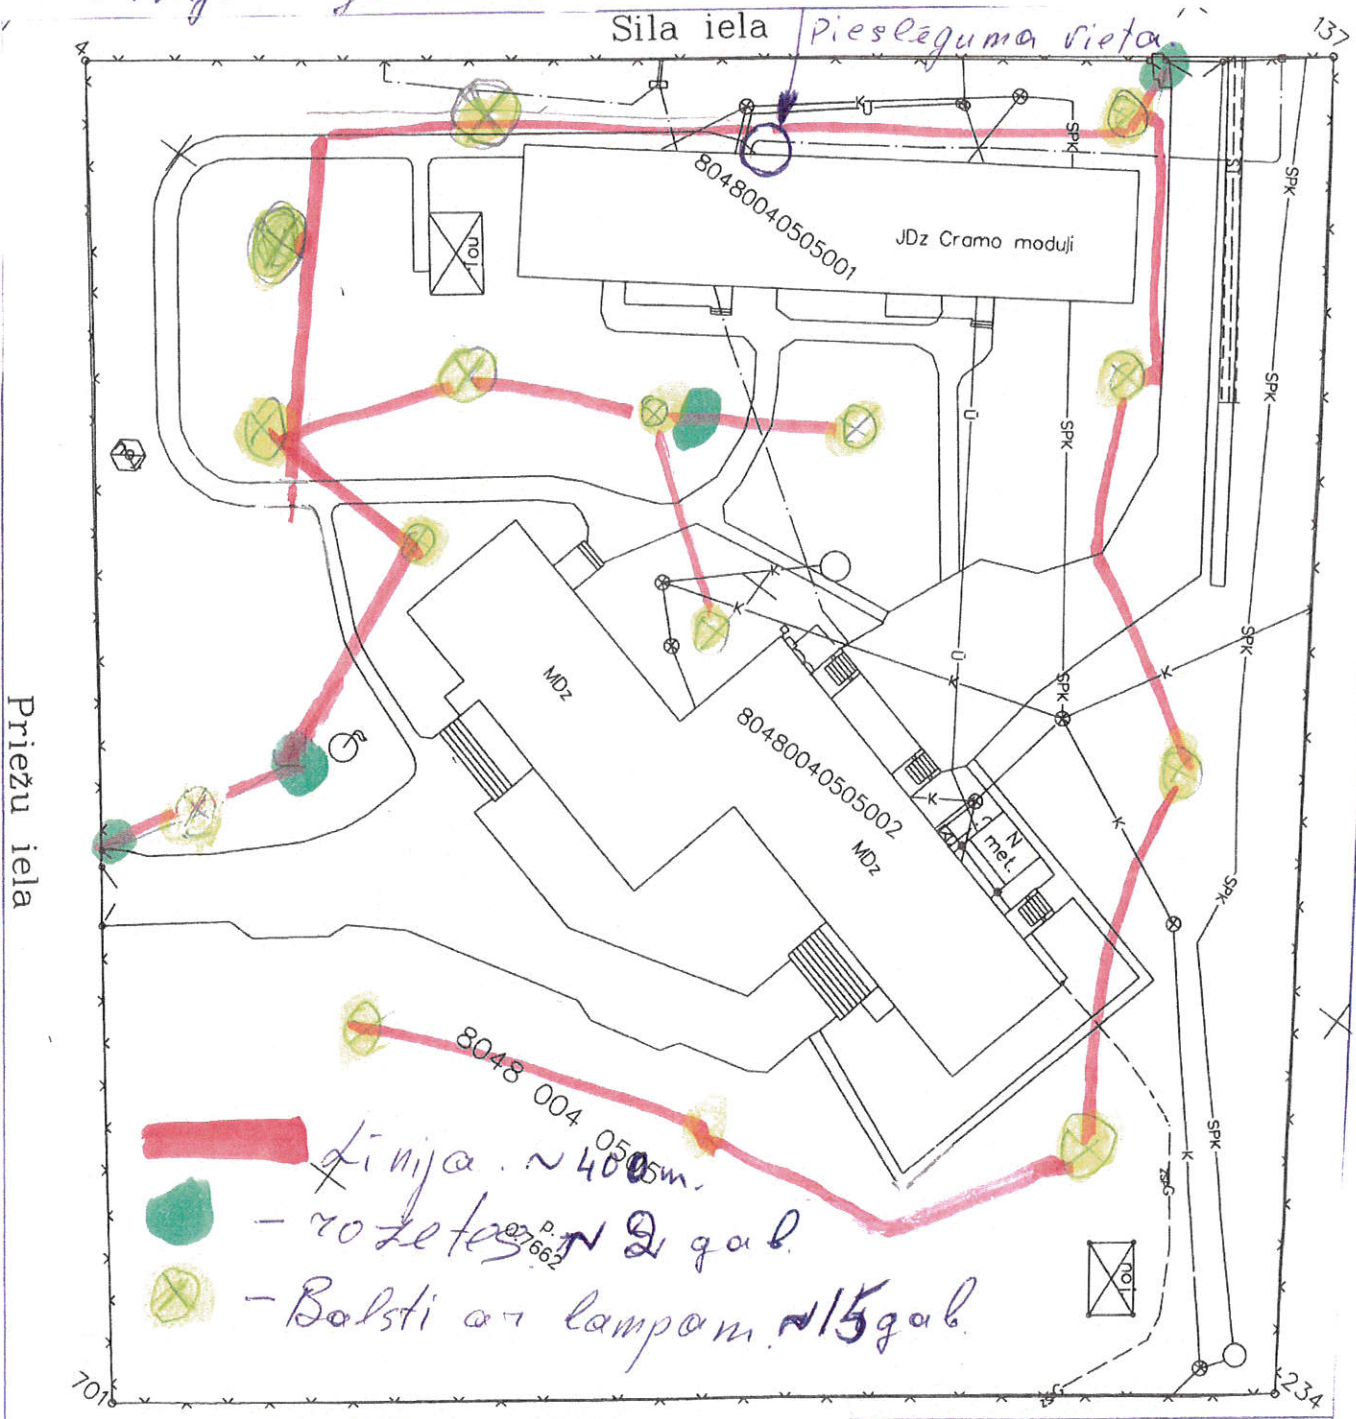

SITUĀCIJAS PLĀNS

Zemes vienības kadastra apzīmējums: 8048 004 0505

ADRESE: Priežu iela 1, Babīte, Babītes pagasts, Babītes novads

Linijas garums ~ 400 m.

Sila iela *Piesēguma vieta*

Priežu iela

-  Linija ~ 400 m.
-  - Rozetes ~ 20 gab.
-  - Balsti ar lampām ~ 15 gab.