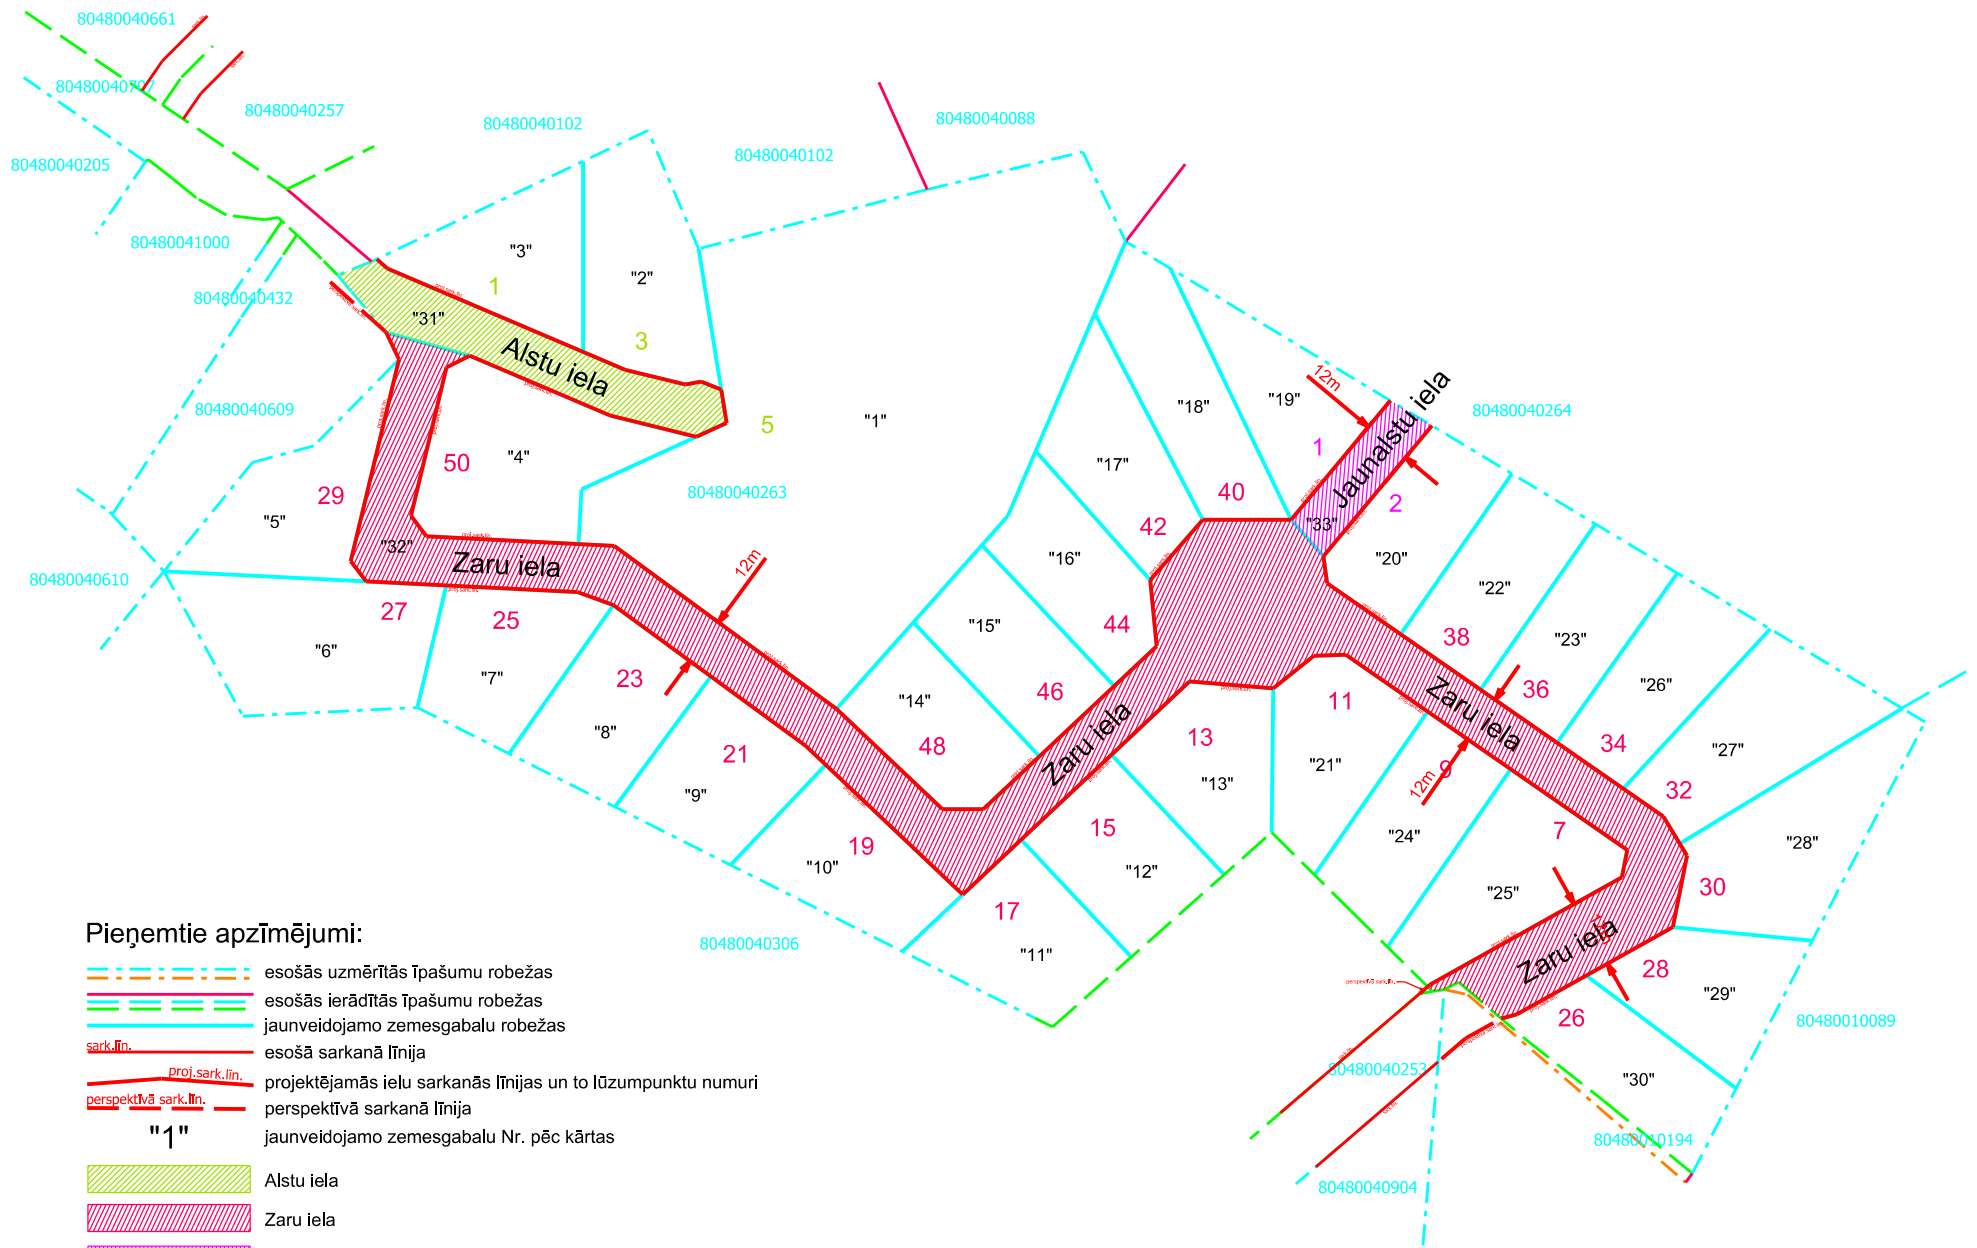

Adresācijas priekšlikums

Pieņemtie apzīmējumi:

-  esošās uzmērītās īpašumu robežas
-  esošās ierādītās īpašumu robežas
-  jaunveidojamo zemesgabalu robežas
-  esošā sarkanā līnija
-  projektējamās ielu sarkanās līnijas un to lūzumpunktu numuri
-  perspektīvā sarkanā līnija
- "1"** jaunveidojamo zemesgabalu Nr. pēc kārtas
-  Alstu iela
-  Zaru iela
-  Jaunalstu iela
- 1 48 2** piedāvātie ielu Nr. pēc kārtas