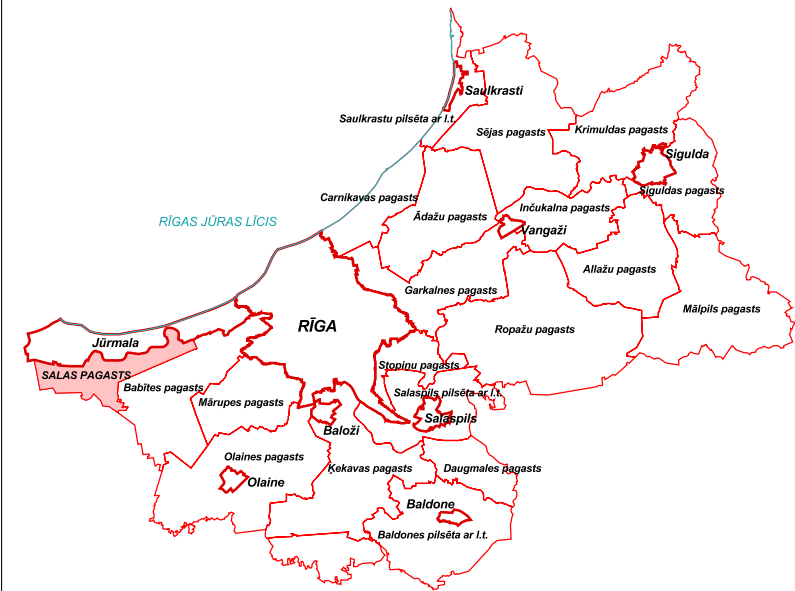

Salas pagasta ģeogrāfiskais novietojums Rīgas rajonā

APZĪMĒJUMI

Sociālie objekti:

- ① Pašvaldība
- ② Skola
- ③ Bērnudārzs
- ④ Ambulance
- ⑤ Baznīca
- ⑥ Kultūras nams
- ⑦ Kapsēta
- ⑧ Bibliotēka

Apkalpes objekti:

Lauksaimniecības uzņēmumi:

- ① Z/S "Plečgaļi"
- ② Z/S "Mucenieki"

- Pagasta robeža
- Ķemeru Nacionālā parka robeža
- Apdzīvoto vietu teritorijas
- SPŪNCIEMS** Salas pagasta centrs
- Silmalas Ciems

5. kartoshēma. Sociālekonomiskā infrastruktūra

* kartoshēma sastādīta izmantojot VZD izdoto Latvijas satelītkarti mērogā 1:50 000