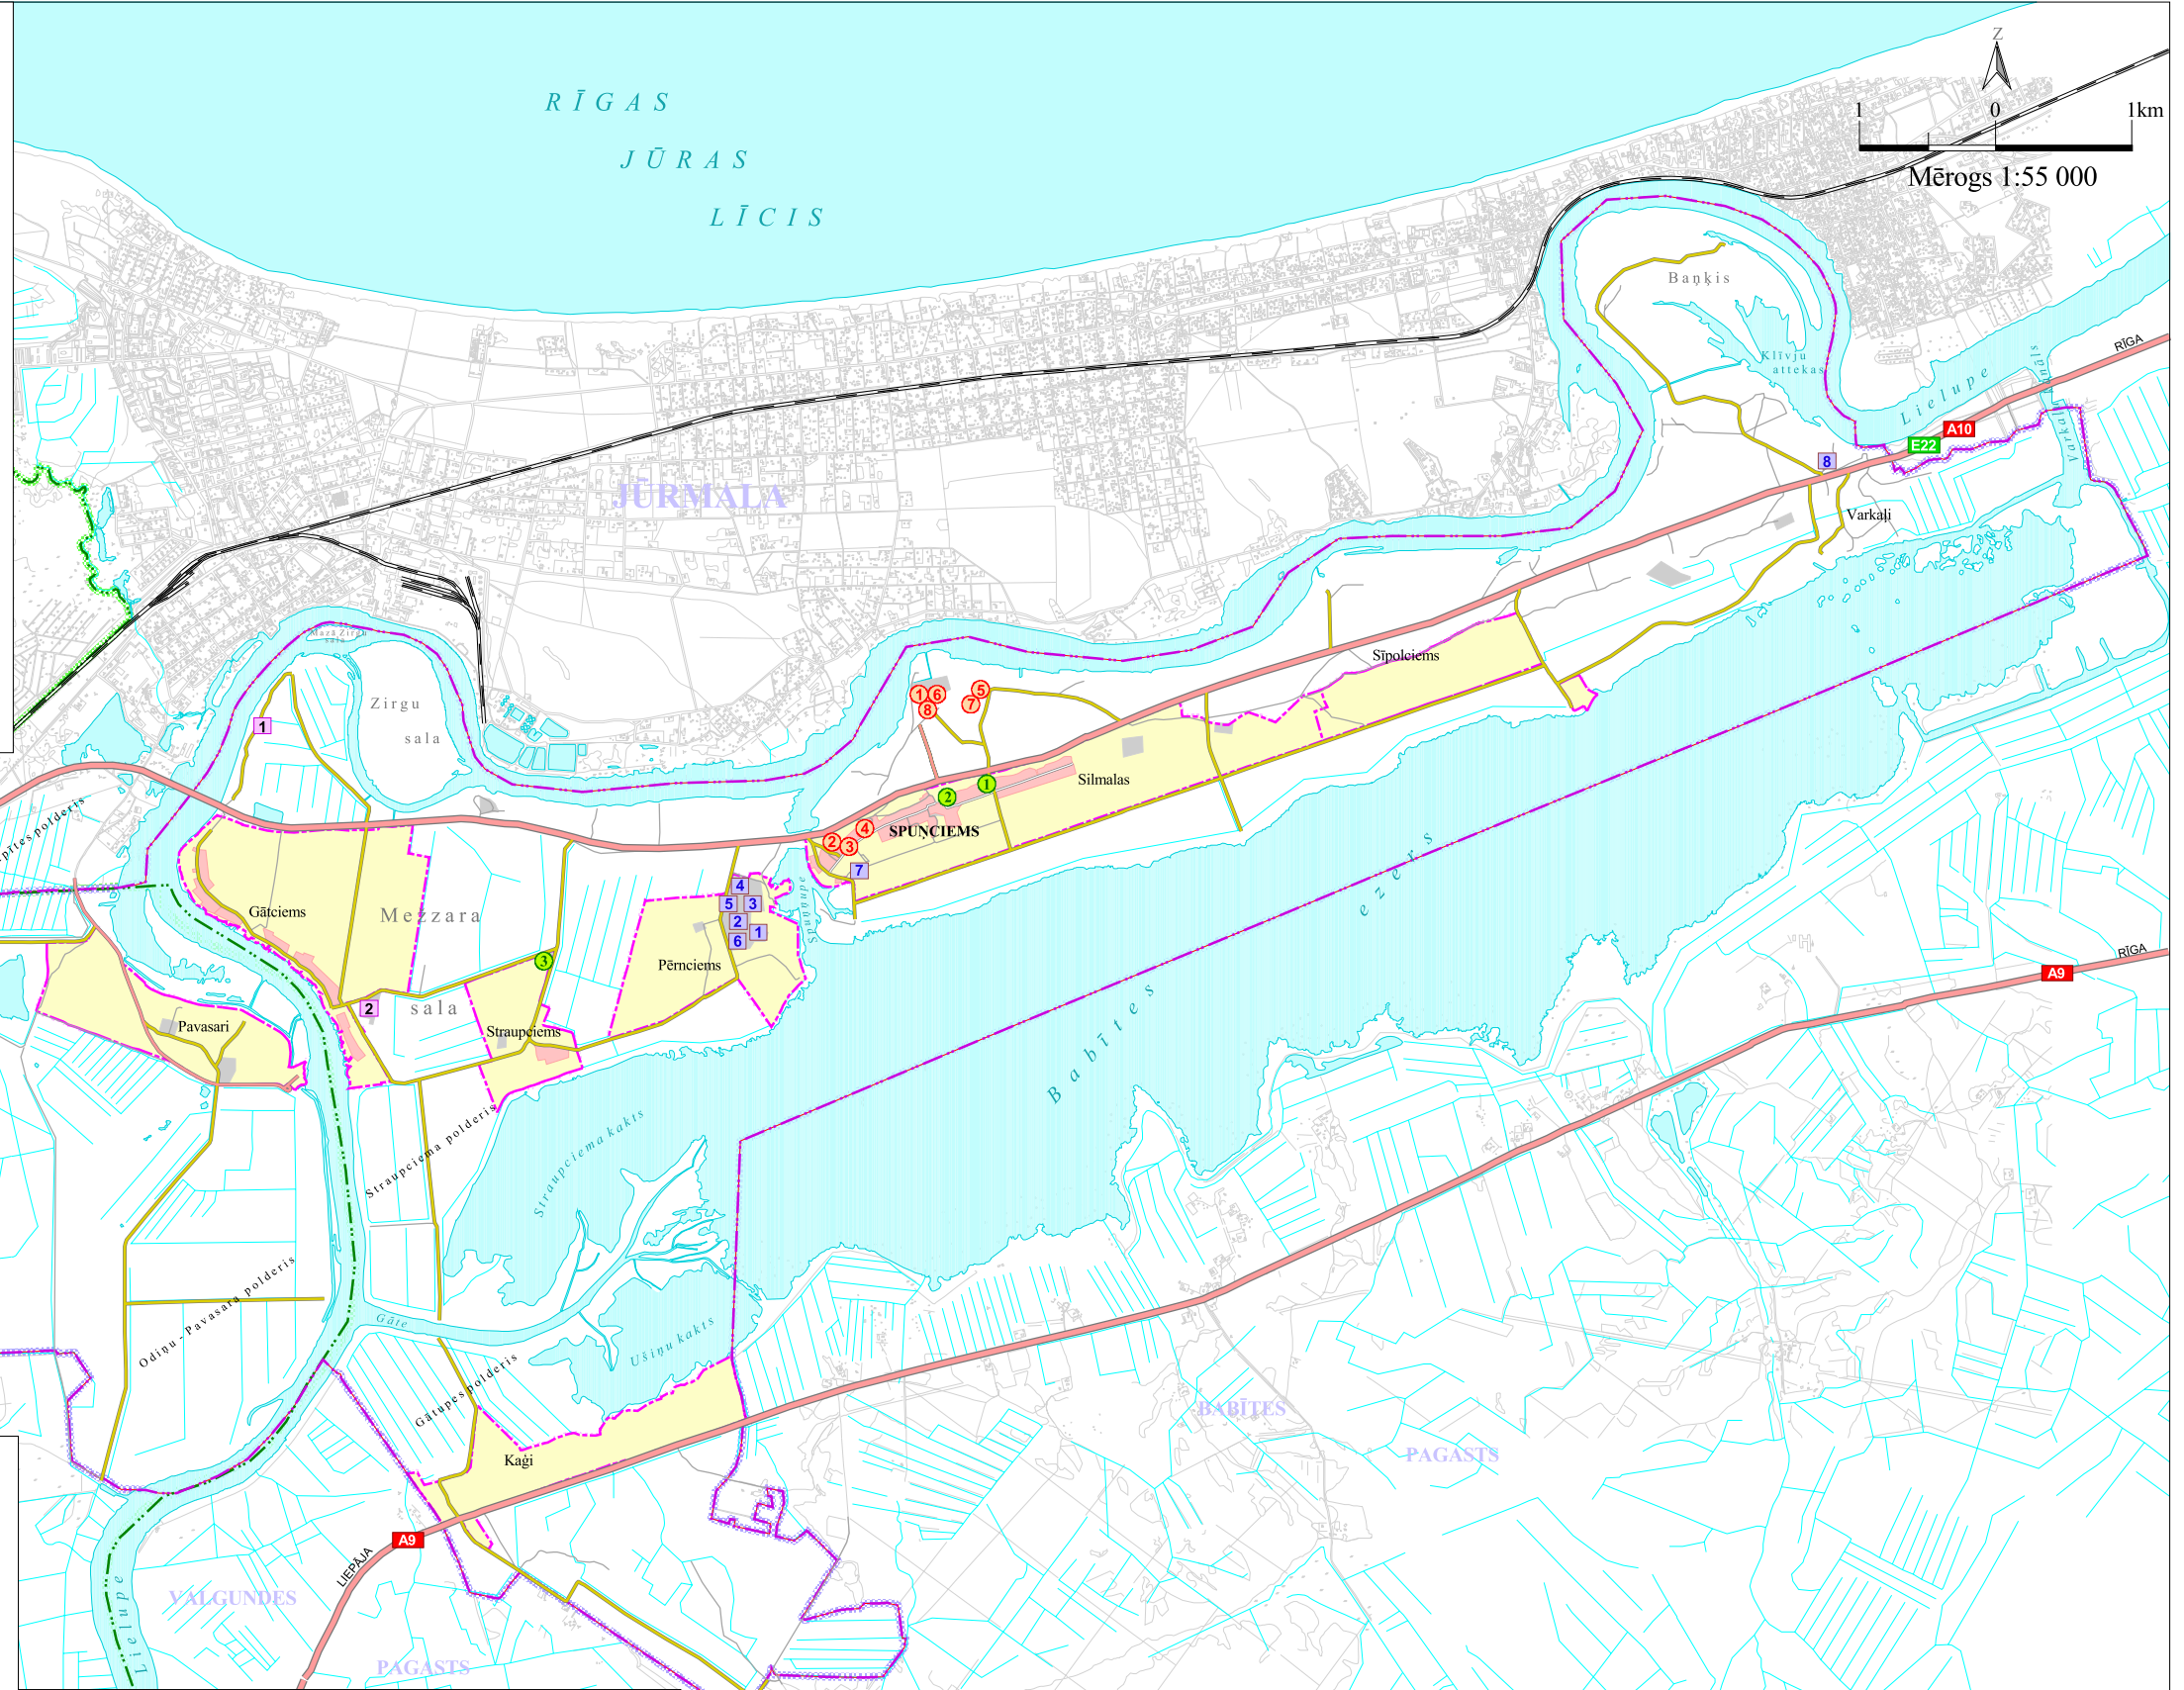

Salas pagasta ģeogrāfiskais novietojums Rīgas rajonā

APZĪMĒJUMI

Sociālie objekti:

- ① Pašvaldība
- ② Skola
- ③ Bērnudārzs
- ④ Ambulance
- ⑤ Baznīca
- ⑥ Kultūras nams
- ⑦ Kapsēta
- ⑧ Bibliotēka

Apkalpes objekti:

Lauksaimniecības uzņēmumi:

- ① Z/S "Plečgaļi"
- ② Z/S "Mucenieki"

- Pagasta robeža
- Ķemeru Nacionālā parka robeža
- Apdzīvoto vietu teritorijas
- SPŪNCIEMS** Salas pagasta centrs
- Silmalas Ciems

5. kartoshēma. Sociālekonomiskā infrastruktūra

* kartoshēma sastādīta izmantojot VZD izdoto Latvijas satelītkarti mērogā 1:50 000